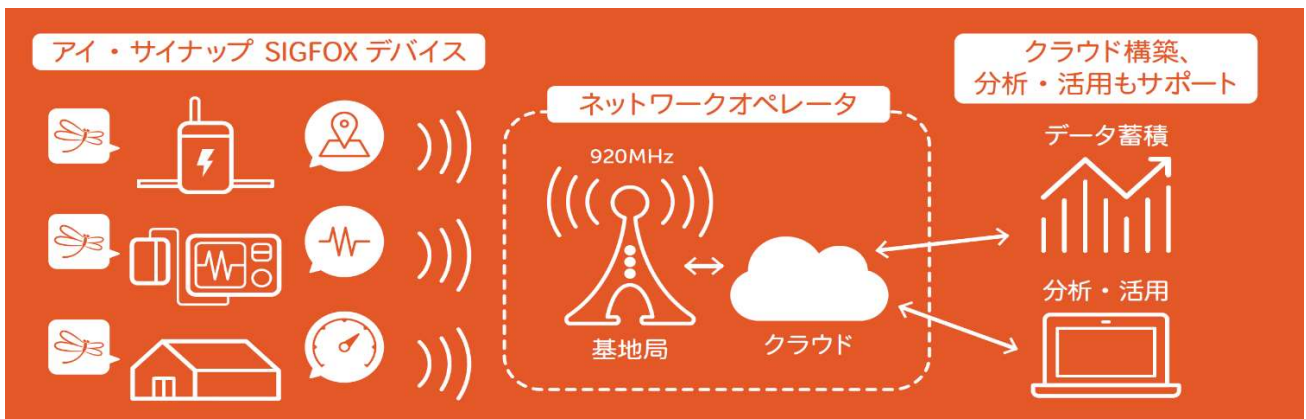

## ミテテル・トラップ管理画面

管理画面には罠の設置位置と状態が地図上および一覧で表示されます。

表示内容:

- 最終送信日時
- デバイス ID
- デバイス名称(任意)
- 設置場所緯度・経度
- 現在位置
- 設置/捕獲状態
- 電池残量(電圧)

※設置時のスマートフォンのGPS位置情報を設置場所として登録し、地図に表示します。また、GPSを搭載したバージョンも用意しております。

※すべての写真・画面は開発中の状態で製品化時には変更されることがあります。  
※電池寿命は設置状態や捕獲頻度により変動します。

## ミテテル・トラップ商品仕様

外側サイズ	W90mm × D120mm × H70mm (アンテナ含まず)	通信方式	LPWA (Sigfox、LTE-M 等)
測位	GPS ※GPS を搭載した製品のための仕様	LED	状態通知
防塵防水仕様	IP67	バッテリー	二酸化マンガンリチウム電池 使用温度範囲: 摂氏マイナス 40 度 ~ 70 度

開発:アイ・サイナップ株式会社  
 東京都港区元麻布 2-2-9-101  
 Web: <http://www.ai-cynap.com>  
 Mail: [customer@aicynap.com](mailto:customer@aicynap.com)  
 担当: 緒方