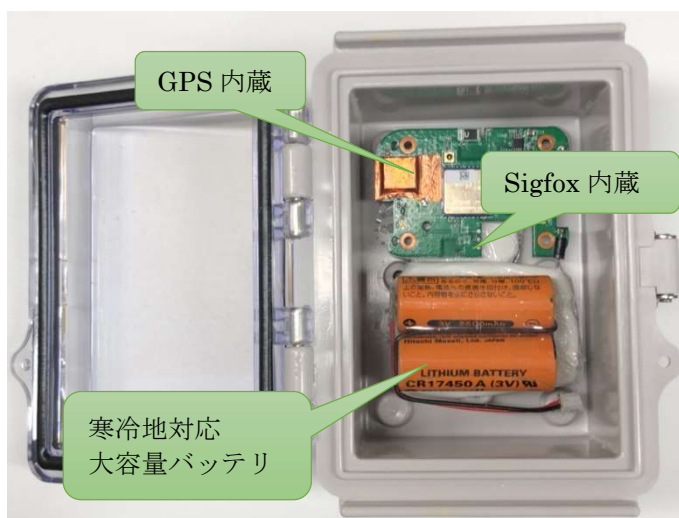

# ミテテル・トラップ

Miteteru Trap Monitoring Device

アイ・サイナップ株式会社(東京都港区)はミテテルシリーズの鳥獣被害対策的な監視端末、ミテテル・トラップをリリースしました。ミテテル・トラップはイノシシ、シカ、アライグマなどの鳥獣対策的な動作を検知し管理者へ位置情報と共にメールで通知します。管理画面では設置エリア内のすべての罠の状態を地図上にプロットして確認できます。通知メールは、エリアごとに複数の担当者のメールアドレスを登録でき、また、管理者のメールアドレスを複数のエリアに登録できるため、わなが動作した際に見落とす可能性が低減されます。

今までのわな監視端末は、携帯電話回線+アルカリ乾電池などで構成されており、通信料金とバッテリー寿命、山間部などの寒冷地動作に課題がありました。弊社はこの課題を省電力の新しい通信技術であるLPWA通信を採用して解決しました。付属のリチウム電池で約1年間の連続運用が可能です。

アライグマ専用箱わな  
(ラクーンキューブ)  
に設置した状態

## ミテテル・トラップ管理画面

管理画面には罠の設置位置と状態が地図上および一覧で表示されます。

表示内容:

- 最終送信日時
- デバイス ID
- デバイス名称(任意)
- 設置場所緯度・経度
- 現在位置
- 設置/捕獲状態
- 電池残量(電圧)

※設置時のスマートフォンのGPS位置情報を設置場所として登録し、地図に表示します。また、GPSを搭載したバージョンも用意しております。

※すべての写真・画面は開発中の状態で製品化時には変更されることがあります。  
※電池寿命は設置状態や捕獲頻度により変動します。

## ミテテル・トラップ商品仕様

外側サイズ	W90mm × D120mm × H70mm (アンテナ含まず)	通信方式	LPWA (Sigfox、LTE-M 等)
測位	GPS ※GPS を搭載した製品のための仕様	LED	状態通知
防塵防水仕様	IP67	バッテリー	二酸化マンガンリチウム電池 使用温度範囲: 摂氏マイナス 40 度 ~ 70 度

開発:アイ・サイナップ株式会社  
 東京都港区元麻布 2-2-9-101  
 Web: <http://www.ai-cynap.com>  
 Mail: [customer@aicynap.com](mailto:customer@aicynap.com)  
 担当: 緒方