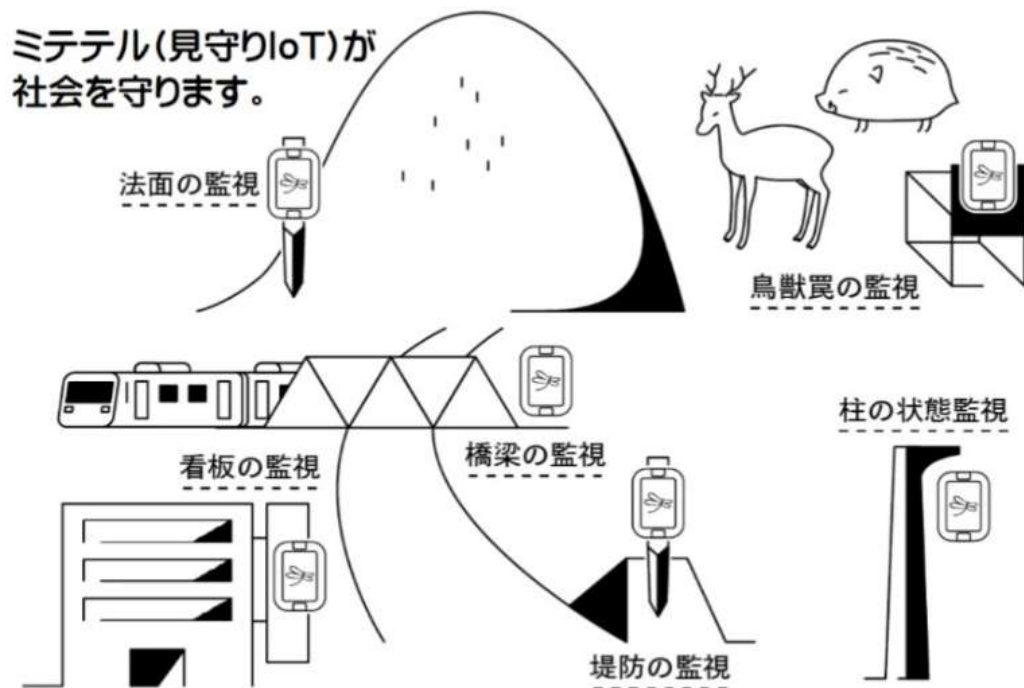

## ミテテル・トラップ管理画面

管理画面には罠の設置位置と状態が地図上および一覧で表示されます。

表示内容:

- 最終送信日時
- デバイス ID
- デバイス名称(任意)
- 設置場所緯度・経度
- 現在位置
- 設置/捕獲状態
- 電池残量(電圧)

※設置時のスマートフォンのGPS位置情報を設置場所として登録し、地図に表示します。また、GPSを搭載したバージョンも用意しております。

※すべての写真・画面は開発中の状態で製品化時には変更されることがあります。  
※電池寿命は設置状態や捕獲頻度により変動します。

## ミテテル・トラップ商品仕様

外側サイズ	W90mm × D120mm × H70mm (アンテナ含まず)	通信方式	LPWA (Sigfox、LTE-M 等)
測位	GPS ※GPS を搭載した製品のための仕様	LED	状態通知
防塵防水仕様	IP67	バッテリー	二酸化マンガンリチウム電池 使用温度範囲: 摂氏マイナス 40 度 ~ 70 度

開発:アイ・サイナップ株式会社  
 東京都港区元麻布 2-2-9-101  
 Web: <http://www.ai-cynap.com>  
 Mail: [customer@aicynap.com](mailto:customer@aicynap.com)  
 担当: 緒方